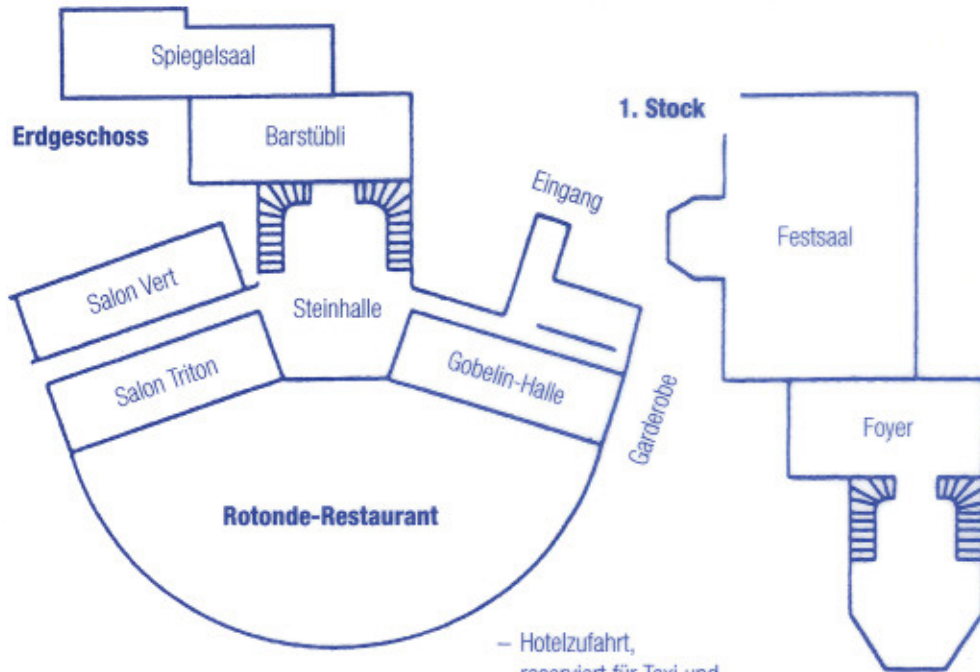

Zunft Schwamendingen

Ballkarte
Sechseläutenball 2000

LANDOLT WEINE
DAS ZÜRCHER WEINHAUS

Ballräume im Dolder Grand Hotel

- Hotelzufahrt, reserviert für Taxi und zum Aus- und Einsteigen lassen
- Parkplatz inbegriffen im Parkhaus des Dolder Grand Hotels
- Garderobe inbegriffen

Ballkarte

zum Sechseläutenball 2000

am Samstag, 8. April 2000

im Dolder Grand Hotel

Ihr Tisch hat die Nr.: _____

und befindet sich

in der Rotonde, wo Ihnen nach dem Apéro um 18.45 Uhr das Gala-Dîner serviert wird

im Festsaal, wo Ihnen nach dem Apéro um 18.45 Uhr das Gala-Dîner serviert wird

in der Gobelin-Halle, wo Ihnen nach dem Apéro um 18.45 Uhr das Gala-Dîner serviert wird

im Barstübli (ohne Gala-Dîner)

im Salon Vert (ohne Gala-Dîner)